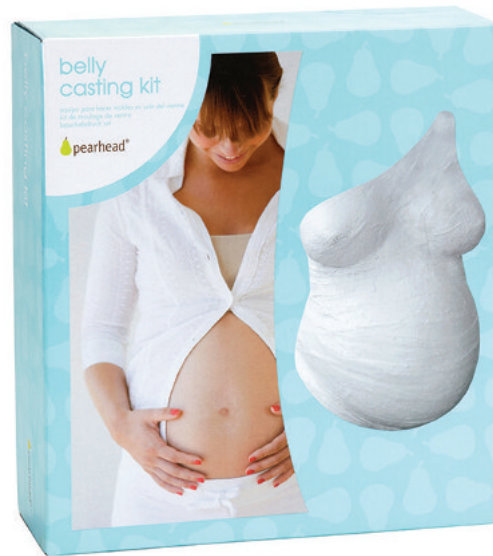

40003

40004

40005

fun friend wooden bank

- (DE) Fun Friend Holz-Spardose
- (FR) tirelire en bois ami amusant
- (ES) banco de madera amigo divertido
- (IT) simpatico amico salvadanaio in legno

82100

belly casting kit