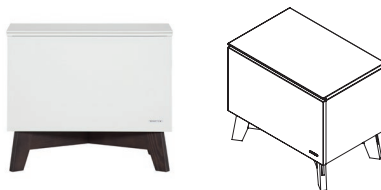

### Desk Matt

**Article number:** 11706200-2

**Dimensions:** ↔ 126    ↓ 78    ↗ 60

**Information:** Desk with push-open mechanism.

### Bedside table Matt

**Article number:** 11706210-2

**Dimensions:** ↔ 53    ↓ 56    ↗ 43

**Information:** Bedside table with push-open mechanism.