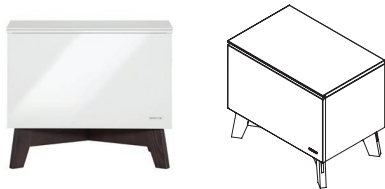

### Single bed 90x200 Glossy

**Article number:** 11706260-2

**Dimensions:** ↔ 204    ↓ 75    ↗ 95

**Information:** Bed, no mattress base included.

### Desk Glossy

**Article number:** 11706250-2

**Dimensions:** ↔ 126    ↓ 78    ↗ 60

**Information:** Desk with push-open mechanism.

### Bedside table Glossy

**Article number:** 11706255-2

**Dimensions:** ↔ 53    ↓ 56    ↗ 43

**Information:** Bedside table with push-open mechanism.